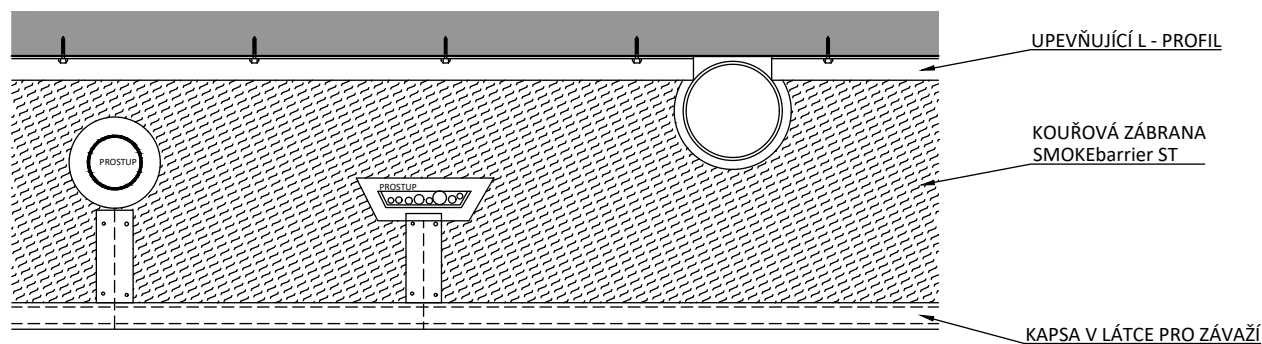

PROSTUPY TEXTILNÍ ZÁBRANOU

OKOLO PROSTUPŮ JE TEXTILIE CO NEJTĚSNĚJI PROSTŘÍŽENA, DOLE JE PŘEPLÁTOVÁNA PLECHY A PEVNĚ SPOJENA NÝTY

Tento výkres ani jeho kopie nesmějí být použity bez souhlasu společnosti AVAPS s.r.o.

SERVIS

Pro všechny naše produkty zajišťujeme odborný záruční a pozáruční servis a provádění revizí dle vyhl. 246/2001 Sb.

Kontakt: +420 777 911 770 / servis@avaps.cz