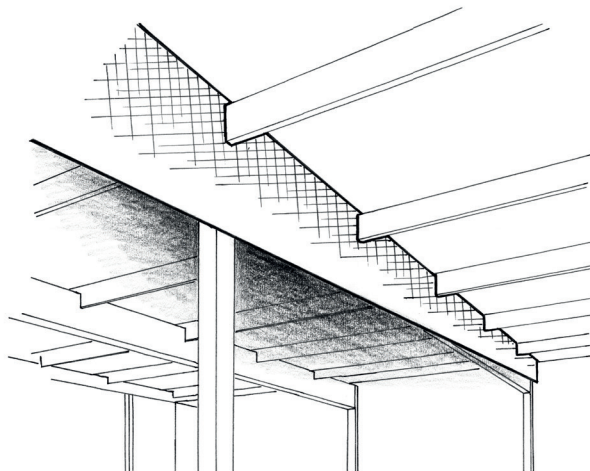

SMOKEbarrier ST

TEXTILNÍ PEVNÁ KOUŘOVÁ ZÁBRANA

KLASIFIKACE:
D 120

POPIS PRODUKTU

- › Základem je speciální, požárně odolná textilie tl. 0,4 mm s povrchovým zátěrem
- › Malé nároky na prostor, konstrukce umožňující montáž bez dalších speciálních konstrukcí, upevnění do betonu, zdiva nebo ocelových profilů
- › Textilii je možno spojovat do řady – neomezená délka zábrany
- › Možnost téměř jakéhokoli tvaru a tvarování okolo zavěšených instalací
- › Velmi malá hmotnost (textilie = 0,45 kg/m²)
- › Případné ucpávky trapézového plechu jsou prováděny z minerální vlny, případně z pozinkovaného plechu
- › Všechny viditelné ocelové prvky vyrobeny z pozinkovaného plechu, na přání zákazníka možnost lakování dle vzorníku RAL