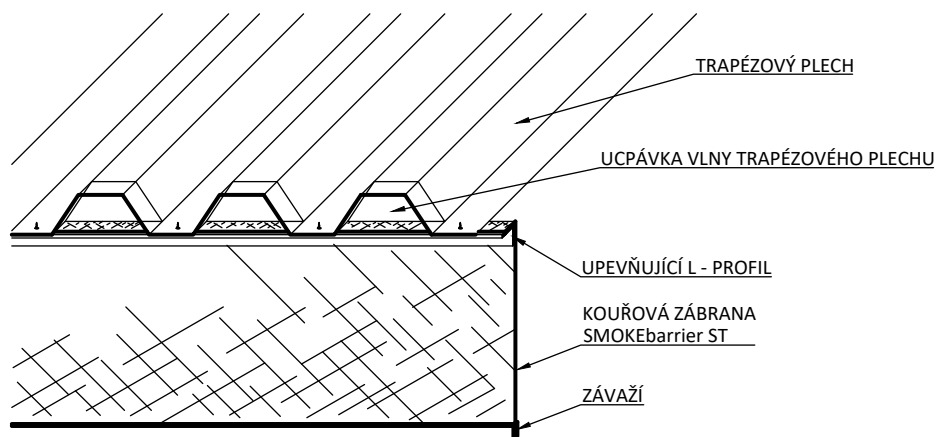

TECHNICKÉ PODKLADY

TEXTILNÍ STABILNÍ KOUŘOVÁ ZÁBRANA SMOKEbarrier ST