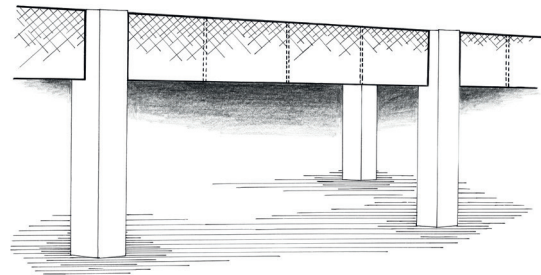

SMOKEbarrier ST

TEXTILNÍ PEVNÁ KOUŘOVÁ ZÁBRANA

KLASIFIKACE:
D 120

POPIS PRODUKTU

- › Základem je speciální, požárně odolná textilie tl. 0,4 mm s povrchovým zátěrem
- › Malé nároky na prostor, konstrukce umožňující montáž bez dalších speciálních konstrukcí, upevnění do betonu, zdiva nebo ocelových profilů
- › Textilii je možno spojovat do řady – neomezená délka zábrany
- › Možnost téměř jakéhokoli tvaru a tvarování okolo zavěšených instalací
- › Velmi malá hmotnost (textilie = 0,45 kg/m²)
- › Případné ucpávky trapézového plechu jsou prováděny z minerální vlny, případně z pozinkovaného plechu
- › Všechny viditelné ocelové prvky vyrobeny z pozinkovaného plechu, na přání zákazníka možnost lakování dle vzorníku RAL